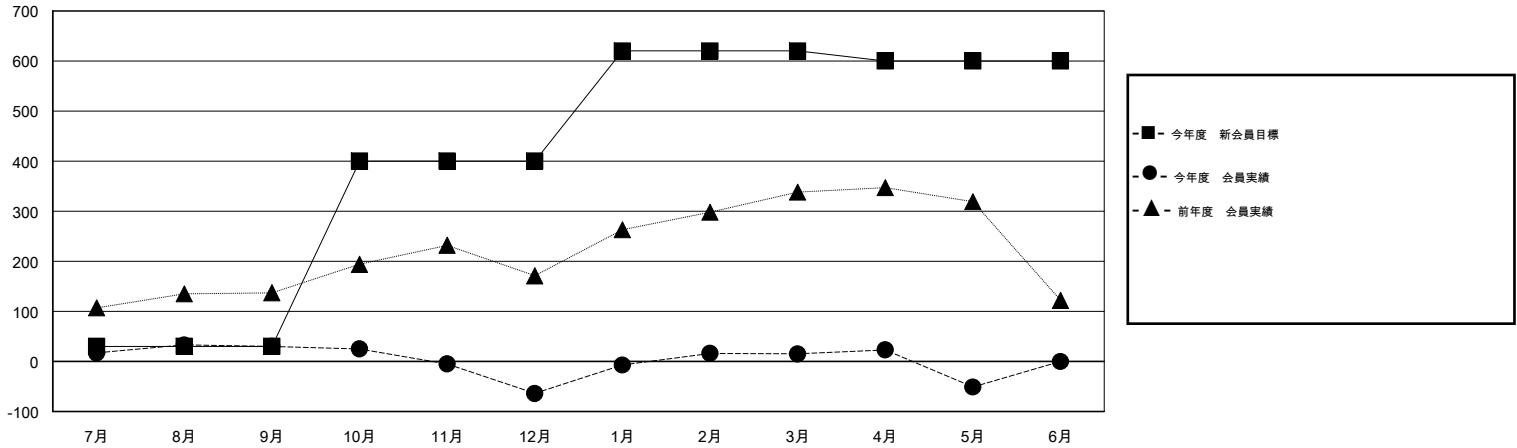

MONTHLY MEMBERSHIP PROGRESS REPORT

District 334 B

Results as of: 5/31/2016

GMT: Masayoshi Maruyama

地域 JAPAN

GMT会則地域 5-Jap

クラブ				
結果 : 2015-2016				
四半期	新クラブ目標	新クラブ	解散クラブ	純増 / 減
7月/8月/9月	0	0	0	0
10月/11月/12月	0	0	0	0
1月/2月/3月	0	0	2	-2
4月/5月/6月	0	0	0	0

名				
結果 : 2015-2016				
四半期	新会員目標	チャーターメン バー / 新会員	退会者	純増 / 減
7月/8月/9月	30	93	63	30
10月/11月/12月	370	79	173	-94
1月/2月/3月	220	134	55	79
4月/5月/6月	-20	42	108	-66

新クラブ目標及び実績累計

会員目標及び実績累計

解散クラブ: 2	68 CLUBS OF 81 一名以上の新会員を登録	男女別
		男性 3,457 (64.65%)
		女性 1,890 (35.35%)
退会者	健康診断データはこちら	家族会員 3,858
物故会員 33		世帯主 1,643
クラブ解散 27		世帯主以外 2,215
その他 339		
合計 399		