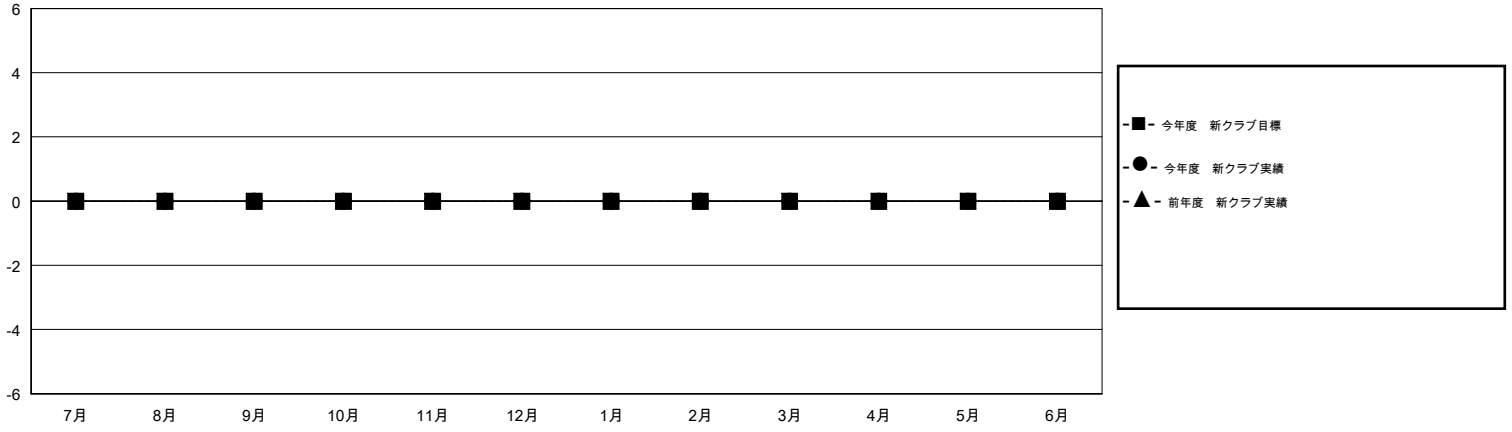

MONTHLY MEMBERSHIP PROGRESS REPORT

District 334 B

Results as of: 5/31/2016

GMT: Masayoshi Maruyama

地域 JAPAN

GMT会則地域 5-Jap

クラブ				
結果 : 2015-2016				
四半期	新クラブ目標	新クラブ	解散クラブ	純増 / 減
7月/8月/9月	0	0	0	0
10月/11月/12月	0	0	0	0
1月/2月/3月	0	0	2	-2
4月/5月/6月	0	0	0	0

名				
結果 : 2015-2016				
四半期	新会員目標	チャーターメン バー / 新会員	退会者	純増 / 減
7月/8月/9月	30	93	63	30
10月/11月/12月	370	79	173	-94
1月/2月/3月	220	134	55	79
4月/5月/6月	-20	42	108	-66

新クラブ目標及び実績累計